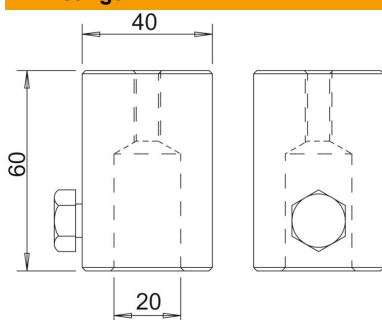

Technische fiche

Wandaansluiting

Artikelnummer: 5408687

- Voor montage van isolatiestangen aan constructies of wanden
- Met binnendraad M8, bijv. voor montage van de leidinghouder type 177 (5207347)
voor een losse leidinginstallatie van ronde geleiders
- Incl. M10-bouten

Alu Aluminium

Stamgegevens

| | |
|--------------------------|-----------------|
| Artikelnummer | 5408687 |
| Type | 101 IW-M10 |
| Omschrijving 1 | Wandaansluiting |
| Fabrikant | OBO |
| Dimensie | M10 |
| Materiaal | aluminium |
| Kleinste verkoop-eenheid | 10 |
| Eenheid van hoeveelheid | Stuk |
| Gewicht | 20 kg |
| Eenheid gewicht | kg/100 paar |

Afmetingen

| | |
|-----------------|-------|
| Lengte | 60 mm |
| Afmeting D min. | 40 mm |
| Maat d Ø | 20 mm |
| Maat L | 60 mm |

Technische gegevens

| | |
|------------------|----------------|
| Aansluiting | Ronde geleider |
| Soort toebehoren | Overige |