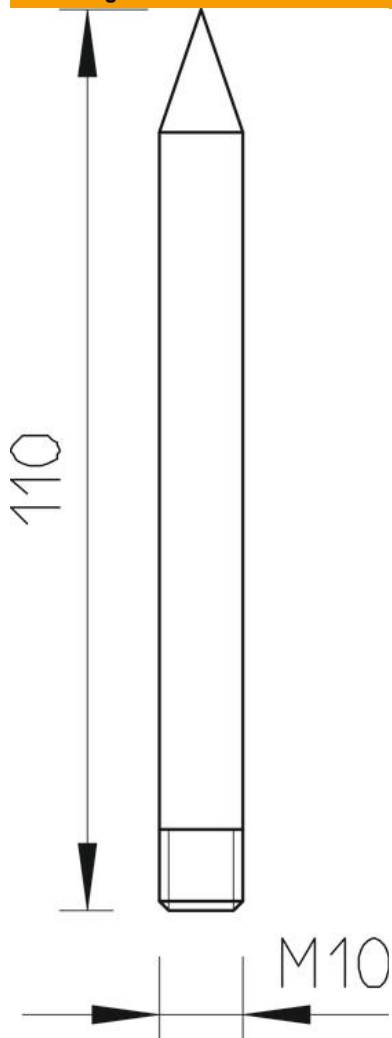

Technische fiche

Opvangspits

Artikelnummer: 5408458

- Voor plaatsing op eindstuk type 101 IES
- Met M10-schroefdraad

Alu Aluminium

Stamgegevens

Artikelnummer	5408458
Type	101 ISP M10
Omschrijving 1	Vangspits
Fabrikant	OBO
Dimensie	M10
Materiaal	aluminium
Kleinste verkoop-eenheid	10
Eenheid van hoeveelheid	Stuk
Gewicht	10 kg
Eenheid gewicht	kg/100 paar

Technische fiche

Opvangspits

Artikelnummer: 5408458

Afmetingen

Lengte	110 mm
Maat L	110 mm

Technische gegevens

Aansluiting	Ronde geleider
Uitvoering	Vangspits