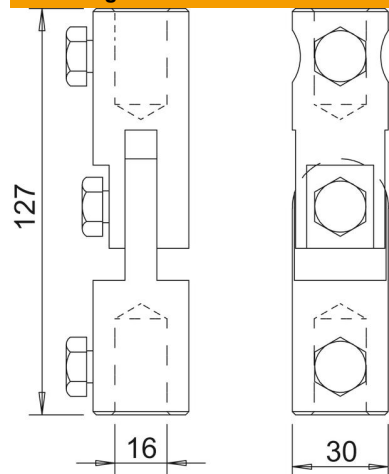

101/IW-M10: wandaansluiting

- Met binnendraad M8
- Voor montage van isolatiestangen aan constructies of wanden
- Met bouten M10 x 12

Alu Aluminium

Stamgegevens

Artikelnummer	5408630
Type	101 IGL-16
Omschrijving 1	Scharnierverbinder
Omschrijving 2	voor GFK opvanger 16mm
Fabrikant	OBO
Dimensie	16mm
Materiaal	aluminium
Kleinste verkoop-eenheid	10
Eenheid van hoeveelheid	Stuk
Gewicht	32 kg
Eenheid gewicht	kg/100 paar

Technische fiche

Scharnierverbinder

Artikelnummer: 5408630

Afmetingen

Lengte	127 mm
Afmeting D min.	30 mm
Maat d Ø	16 mm
Maat L	127 mm

Technische gegevens

Aansluiting	Ronde geleider
-------------	----------------