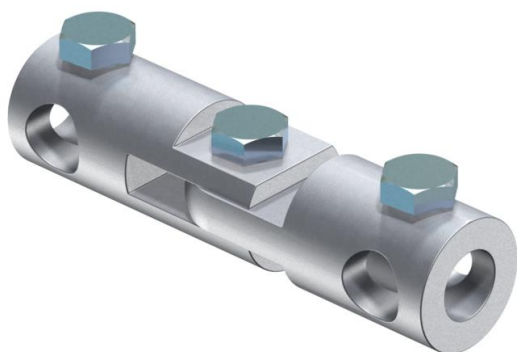

101/IW-M10: wandaansluiting

- Met binnendraad M8
- Voor montage van isolatiestangen aan constructies of wanden
- Met bouten M10 x 12

Alu Aluminium

Stamgegevens

Artikelnummer	5408630
Type	101 IGL-16
Omschrijving 1	Scharnierverbinder
Omschrijving 2	voor GFK opvanger 16mm
Fabrikant	OBO
Dimensie	16mm
Materiaal	aluminium
Kleinste verkoop-eenheid	10
Eenheid van hoeveelheid	Stuk
Gewicht	32 kg
Eenheid gewicht	kg/100 paar

Technische fiche

Scharnierverbinder

Artikelnummer: 5408630

Afmetingen

Lengte	127 mm
Afmeting D min.	30 mm
Maat d Ø	16 mm
Maat L	127 mm

Technische gegevens

Aansluiting	Ronde geleider
-------------	----------------