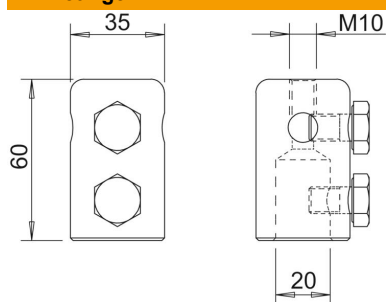

Technische fiche

Eindstuk

Artikelnummer: 5408393

- Eindstuk voor bevestiging van ronde geleiders Rd 8-10 of vangstangen type 101 ISP
- Met binnendraad M10, bijv. voor montage van een Vario-snelverbinder voor een vaste leidinginstallatie op kruispunten
- Incl. M10-bouten

Alu Aluminium

Stamgegevens

Artikelnummer	5408393
Type	101 IES
Omschrijving 1	Eindstuk
Fabrikant	OBO
Dimensie	20mm
Materiaal	aluminium
Kleinste verkoop-eenheid	10
Eenheid van hoeveelheid	Stuk
Gewicht	20 kg
Eenheid gewicht	kg/100 paar

Afmetingen

Lengte	60 mm
Afmeting D min.	35 mm
Maat d Ø	20 mm
Maat L	60 mm

Technische gegevens

Aansluiting	Ronde geleider
-------------	----------------