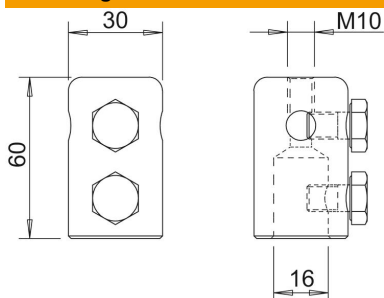

Technische fiche

Eindstuk

Artikelnummer: 5408395

- Eindstuk voor bevestiging van ronde geleiders Rd 8-10 of vangstangen type 101 ISP
- Met binnendraad M10, bijv. voor montage van een Vario-snelverbinder voor een vaste leidinginstallatie op kruispunten
- Incl. M10-bouten

Alu Aluminium

Stamgegevens

Artikelnummer	5408395
Type	101 IES-16
Omschrijving 1	Eindstuk
Omschrijving 2	voor GFK opvanger 16mm
Fabrikant	OBO
Dimensie	16mm
Materiaal	aluminium
Kleinste verkoop-eenheid	10
Eenheid van hoeveelheid	Stuk
Gewicht	10 kg
Eenheid gewicht	kg/100 paar

Afmetingen

Lengte	60 mm
Afmeting D min.	30 mm
Maat d Ø	16 mm
Maat L	60 mm

Technische gegevens

Aansluiting	Ronde geleider
-------------	----------------