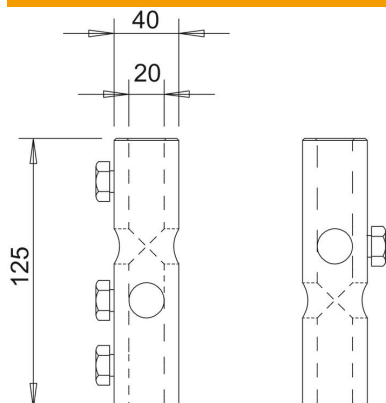

## Raccord DK

Référence: 5408245

- Double raccord en croix pour le montage de tiges isolantes
- Avec vis M10

**Alu** aluminium

### Données sources

Référence	5408245
Type	101 IDK
Désignation 1	Raccord DK
Fabricant	OBO
Dimension	20mm
Matériau	aluminium
Unité d'emballage minimale	10
Unité de mesure	Pièces
Poids	35,3 kg
Unité de poids	kg/100 paires

### Dimensions

Longueur	125 mm
Dimension d min.	40 mm
Cote d Ø	20 mm
Cote L	125 mm

# Fiche technique

Raccord DK

Référence: 5408245