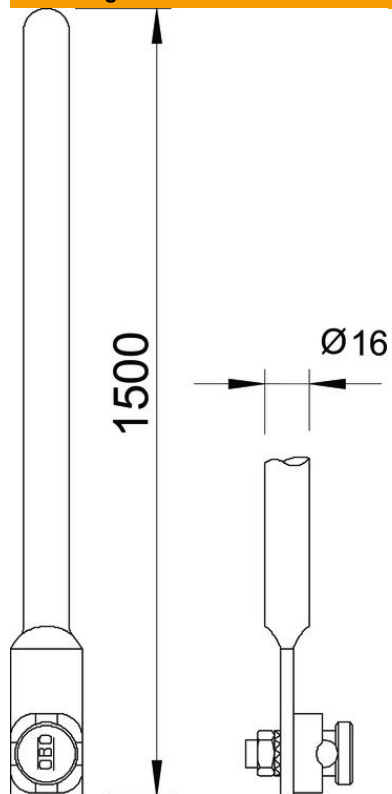

Technische fiche

Opvang-/aardinvoeren met aansluitstukken en verbinder

Artikelnummer: 5402158

- 1 aansluitgat Ø 12 mm
- Met voorgesmonteerde verbinder voor Rd 8-10
- Eenzijdig afgerond

St Staal

FT thermisch verzinkt

Stamgegevens

Artikelnummer	5402158
Type	101 G1500
Omschrijving 1	Vangstang
Fabrikant	OBO
Dimensie	1500mm
Materiaal	staal
Oppervlak	thermisch verzinkt
Oppervlaktenorm	DIN EN ISO 1461
Kleinste verkoop-eenheid	1
Eenheid van hoeveelheid	Stuk
Gewicht	240 kg
Eenheid gewicht	kg/100 paar

Technische fiche

Opvang-/aardinvoerpen met aansluitstukken en verbinder

Artikelnummer: 5402158

Afmetingen

Lengte 1.500 mm

Technische gegevens

Aansluiting	Ronde geleider
Uitvoering	Opvanger
Hoogspanningsbestendige geïsoleerde uitvoering	nee
Nominale grootte Ø	16 mm