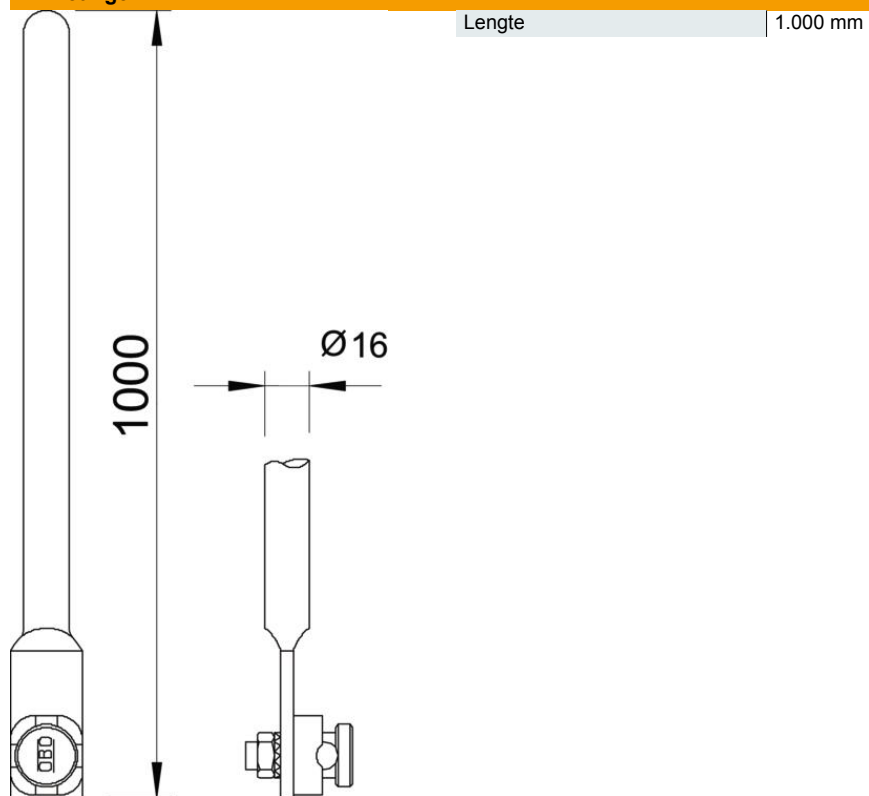

Technische fiche

Opvang-/aardinvoeren met aansluitstukken en verbinder

Artikelnummer: 5402107

- 1 aansluitgat Ø 12 mm
- Met voorgesmeette verbinder voor Rd 8-10
- Eenzijdig afgerond

St Staal

FT thermisch verzinkt

Stamgegevens

Artikelnummer	5402107
Type	101 G1000
Omschrijving 1	Vangstang
Fabrikant	OBO
Dimensie	1000mm
Materiaal	staal
Oppervlak	thermisch verzinkt
Oppervlaktenorm	DIN EN ISO 1461
Kleinste verkoop-eenheid	1
Eenheid van hoeveelheid	Stuk
Gewicht	164,3 kg
Eenheid gewicht	kg/100 paar

Technische fiche

Opvang-/aardinvoerpen met aansluitstukken en verbinder

Artikelnummer: 5402107

Afmetingen

Lengte 1.000 mm

Technische gegevens

Aansluiting	Ronde geleider
Uitvoering	Opvanger
Hoogspanningsbestendige geïsoleerde uitvoering	nee
Nominale grootte Ø	16 mm