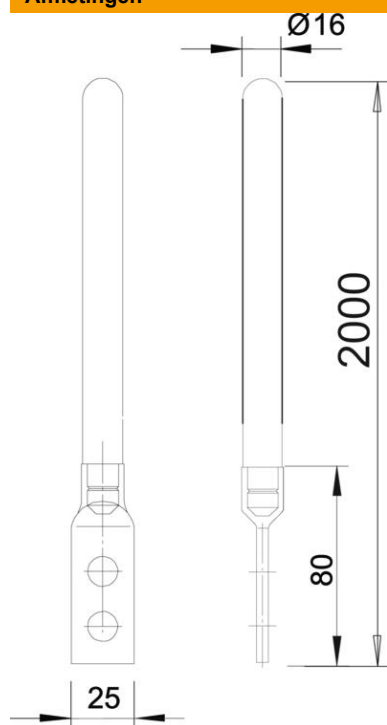

Technische fiche

Opvang-/aardinvoerpen met aansluitlip

Artikelnummer: 5424208

- Met 2 aansluitgaten Ø 12 mm
- Eenzijdig afgerond

St Staal

FT thermisch verzinkt

Stamgegevens

Artikelnummer	5424208
Type	101 F2000
Omschrijving 1	Vangstang
Fabrikant	OBO
Dimensie	2000mm
Materiaal	staal
Oppervlak	thermisch verzinkt
Oppervlakenorm	DIN EN ISO 1461
Kleinste verkoop-eenheid	1
Eenheid van hoeveelheid	Stuk
Gewicht	320 kg
Eenheid gewicht	kg/100 paar

Technische fiche

Opvang-/aardinvoerpen met aansluitlip

Artikelnummer: 5424208

Afmetingen

Lengte	2.000 mm
Maat L	2.000 mm

Technische gegevens

Aansluiting	Ronde geleider
Uitvoering	Opvanger
Hoogspanningsbestendige geïsoleerde uitvoering	nee
Nominale grootte Ø	16 mm