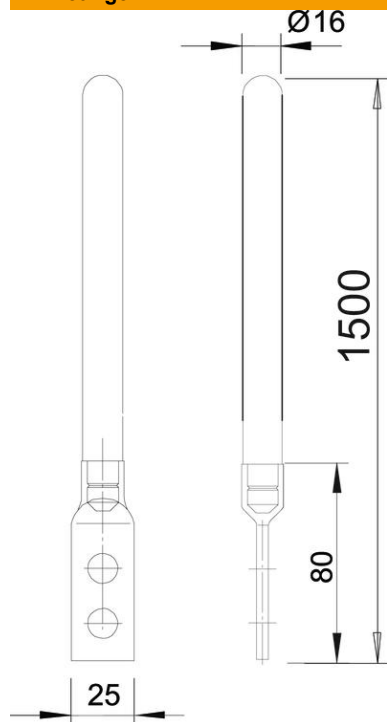

Technische fiche

Opvang-/aardinvoerpen met aansluitlip

Artikelnummer: 5424151

- Met 2 aansluitgaten \varnothing 12 mm
- Eenzijdig afgerond

St Staal

FT thermisch verzinkt

Stamgegevens

Artikelnummer	5424151
Type	101 F1500
Omschrijving 1	Vangstang
Fabrikant	OBO
Dimensie	1500mm
Materiaal	staal
Oppervlak	thermisch verzinkt
Oppervlakenorm	DIN EN ISO 1461
Kleinste verkoop-eenheid	1
Eenheid van hoeveelheid	Stuk
Gewicht	240 kg
Eenheid gewicht	kg/100 paar

Technische fiche

Opvang-/aardinvoeren met aansluitlip

Artikelnummer: 5424151

Afmetingen

Lengte	1.500 mm
Maat L	1.500 mm

Technische gegevens

Aansluiting	Ronde geleider
Uitvoering	Opvanger
Hoogspanningsbestendige geïsoleerde uitvoering	nee
Nominale grootte Ø	16 mm