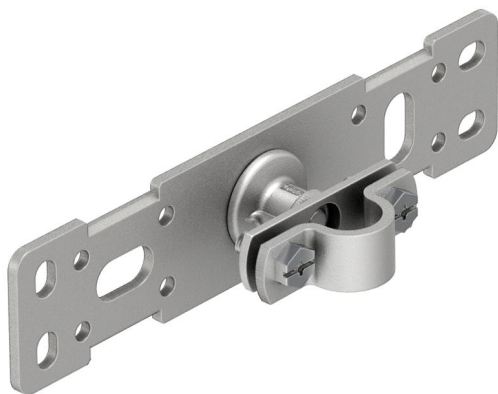

Technische fiche

Bevestigingsbeugel

Artikelnummer: 5408984

- Voor de montage van isolatiestaven aan constructies of wanden
- Plaat van RVS
- Houder en brug voor 16 en 20 mm staven en Rd 8-10 mm

Stamgegevens

Artikelnummer	5408984
Type	101 BP-16
Omschrijving 1	Iso-Combi-Set
Omschrijving 2	bevestigingsplaat
Fabrikant	OBO
Dimensie	175x40x42
Kleinste verkoop-eenheid	1
Eenheid van hoeveelheid	Stuk
Gewicht	21,2 kg
Eenheid gewicht	kg/100 paar

Technische fiche

Bevestigingsbeugel

Artikelnummer: 5408984

Afmetingen

Lengte	175 mm
Maat B	40 mm
Afmeting D min.	16 mm
Afm. H	42 mm
Maat L	175 mm

Technische gegevens

Aansluiting	Ronde geleider
-------------	----------------