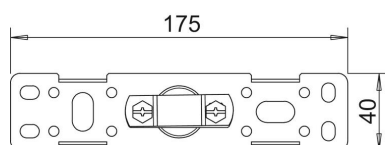

Technische fiche

Bevestigingsbeugel

Artikelnummer: 5408984

- Voor de montage van isolatiestaven aan constructies of wanden
- Plaat van RVS
- Houder en brug voor 16 en 20 mm staven en Rd 8-10 mm

Stamgegevens

Artikelnummer	5408984
Type	101 BP-16
Omschrijving 1	Iso-Combi-Set
Omschrijving 2	bevestigingsplaat
Fabrikant	OBO
Dimensie	175x40x42
Kleinste verkoop-eenheid	1
Eenheid van hoeveelheid	Stuk
Gewicht	21,2 kg
Eenheid gewicht	kg/100 paar

Technische fiche

Bevestigingsbeugel

Artikelnummer: 5408984

Afmetingen

Lengte	175 mm
Maat B	40 mm
Afmeting D min.	16 mm
Afm. H	42 mm
Maat L	175 mm

Technische gegevens

Aansluiting	Ronde geleider
-------------	----------------