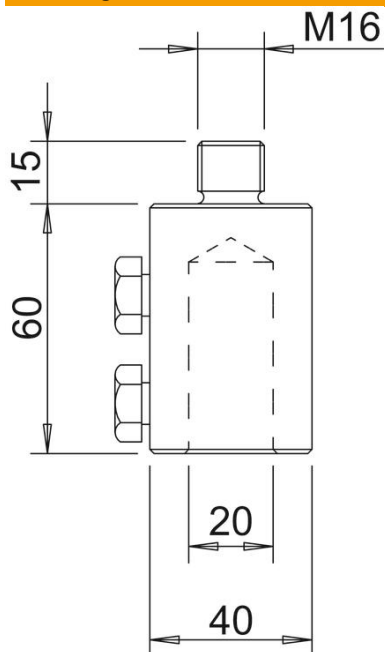

## Aansluitstuk

Artikelnummer: 5408350

- Aansluitstuk met M16-schroefdraad
- Voor montage op standvoeten met M16-binnendraad als type 101 (5402891,5402958)
- Incl. M10-schroeven

**Alu** Aluminium

### Stamgegevens

Artikelnummer	5408350
Type	101 A-M16
Omschrijving 1	Aansluitstuk
Fabrikant	OBO
Dimensie	M16
Materiaal	aluminium
Kleinste verkoop-eenheid	10
Eenheid van hoeveelheid	Stuk
Gewicht	20 kg
Eenheid gewicht	kg/100 paar

### Afmetingen

Lengte	60 mm
Afmeting D min.	40 mm
Maat d Ø	20 mm
Maat L	60 mm

### Technische gegevens

Aansluiting	Ronde geleider
-------------	----------------