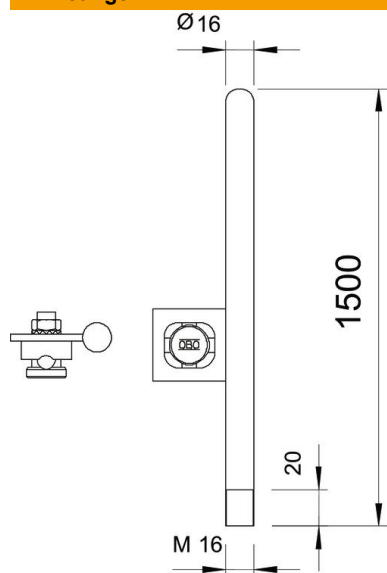

Technische fiche

Vangstang eenzijdig afgerond, M16 schroefdraad

Artikelnummer: 5402859

- Met schroefdraad M16 x 20
- Met aansluitstrip
- Incl. voormonteerde verbinder type 5001 DIN voor ronde geleider Rd 8-10
- Voor sokkel met binnendraad M16

St Staal

FT thermisch verzinkt

Stamgegevens

Artikelnummer	5402859
Type	101 A-L150
Omschrijving 1	Vangstang
Omschrijving 2	met aansluitclip
Fabrikant	OBO
Dimensie	1500mm
Materiaal	staal
Oppervlak	thermisch verzinkt
Oppervlaktenorm	DIN EN ISO 1461
Kleinste verkoop-eenheid	1
Eenheid van hoeveelheid	Stuk
Gewicht	240 kg
Eenheid gewicht	kg/100 paar

Technische fiche

Vangstang eenzijdig afgerond, M16 schroefdraad

Artikelnummer: 5402859

Afmetingen

Lengte	1.500 mm
Maat L	1.500 mm

Technische gegevens

Aansluiting	Ronde geleider
Uitvoering	Opvanger
Hoogspanningsbestendige geïsoleerde uitvoering	nee
Nominale grootte Ø	16 mm