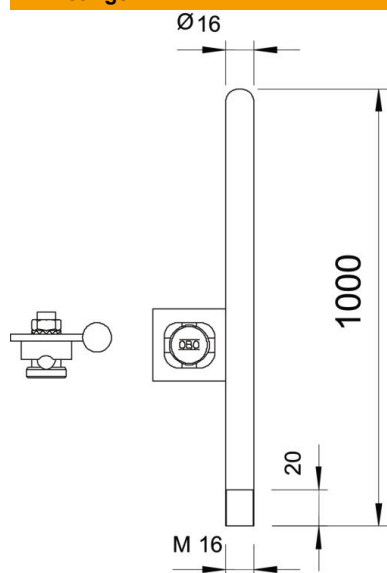

Technische fiche

Vangstang eenzijdig afgerond, M16 schroefdraad

Artikelnummer: 5402808

- Met schroefdraad M16 x 20
- Met aansluitstrip
- Incl. voormonteerde verbinder type 5001 DIN voor ronde geleider Rd 8-10
- Voor sokkel met binnendraad M16

St Staal

FT thermisch verzinkt

Stamgegevens

Artikelnummer	5402808
Type	101 A-L100
Omschrijving 1	Vangstang
Omschrijving 2	met aansluitclip
Fabrikant	OBO
Dimensie	1000mm
Materiaal	staal
Oppervlak	thermisch verzinkt
Oppervlaktenorm	DIN EN ISO 1461
Kleinste verkoop-eenheid	1
Eenheid van hoeveelheid	Stuk
Gewicht	160 kg
Eenheid gewicht	kg/100 paar

Technische fiche

Vangstang eenzijdig afgerond, M16 schroefdraad

Artikelnummer: 5402808

Afmetingen

Lengte	1.000 mm
Maat L	1.000 mm

Technische gegevens

Aansluiting	Ronde geleider
Uitvoering	Opvanger
Hoogspanningsbestendige geïsoleerde uitvoering	nee
Nominale grootte Ø	16 mm