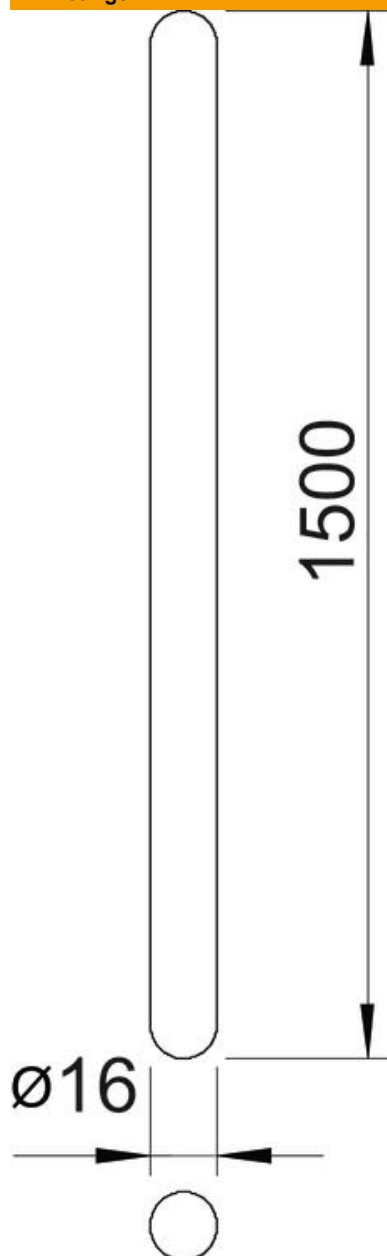

Technische fiche

Opvang-/aardinvoeren beide zijden afgerond CU

Artikelnummer: 5400627

- Massief materiaal Ø 16 mm
- Aan beide zijden afgerond

Cu Koper

Stamgegevens

Artikelnummer	5400627
Type	101 A-CU
Omschrijving 1	Vangstang
Fabrikant	OBO
Dimensie	1500mm
Materiaal	Koper
Kleinste verkoop-eenheid	1
Eenheid van hoeveelheid	Stuk
Gewicht	272,1 kg
Eenheid gewicht	kg/100 paar

Technische fiche

Opvang-/aardinvoerpen beide zijden afgerond CU

Artikelnummer: 5400627

Afmetingen

Lengte	1.500 mm
Maat L	1.500 mm

Technische gegevens

Aansluiting	Ronde geleider
Uitvoering	Opvanger

Technische fiche

Opvang-/aardinvoeren beide zijden afgerond CU

Artikelnummer: 5400627

Technische gegevens

Hoogspanningsbestendige geïsoleerde uitvoering	nee
Nominale grootte Ø	16 mm