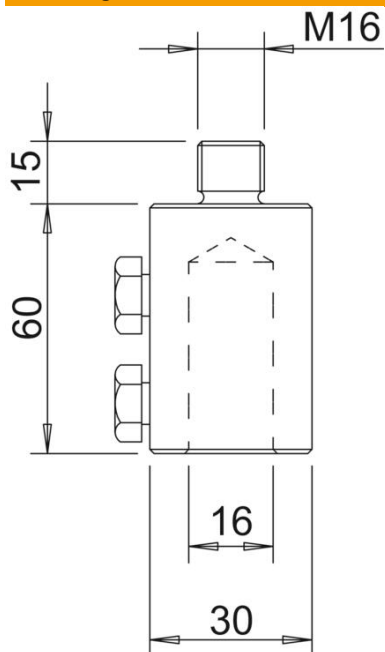

Technische fiche

Aansluitstuk

Artikelnummer: 5408352

- Aansluitstuk met M16-schroefdraad
- Voor montage op standvoeten met M16-binnendraad als type 101 (5402891,5402958)
- Incl. M10-schroeven

Alu Aluminium

Stamgegevens

Artikelnummer	5408352
Type	101 A-16
Omschrijving 1	Aansluitstuk
Omschrijving 2	voor GFK opvanger 16mm
Fabrikant	OBO
Dimensie	16mm
Materiaal	aluminium
Kleinste verkoop-eenheid	10
Eenheid van hoeveelheid	Stuk
Gewicht	13 kg
Eenheid gewicht	kg/100 paar

Technische fiche

Aansluitstuk

Artikelnummer: 5408352

Afmetingen

Lengte	60 mm
Afmeting D min.	30 mm
Maat d Ø	16 mm
Maat L	60 mm

Technische gegevens

Aansluiting	Ronde geleider
-------------	----------------