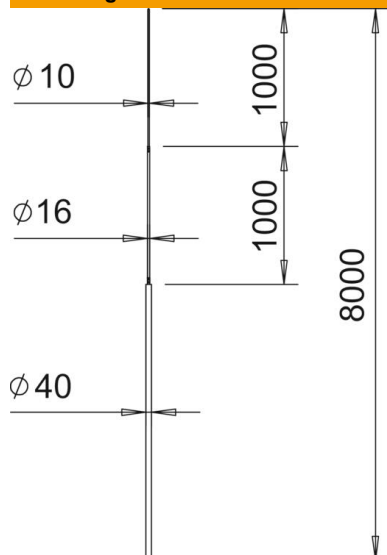

Technische fiche

isFang-opvangmast

Artikelnummer: 5402880

- Geschikt voor windbelastingen conform Eurocode 1: DIN EN 1991-1-4
- Conische vangstang
- Passend op 40 mm isFang-driepootstatief en isFang-dragersysteem

Alu Aluminium

Stamgegevens

Artikelnummer	5402880
Type	101 3B-8000
Omschrijving 1	Vangstang
Omschrijving 2	voor driepootstatief
Fabrikant	OBO
Dimensie	8000mm
Materiaal	aluminium
Kleinste verkoop-eenheid	1
Eenheid van hoeveelheid	Stuk
Gewicht	1000 kg
Eenheid gewicht	kg/100 paar

Technische fiche

isFang-opvangmast

Artikelnummer: 5402880

Afmetingen

Lengte	8.000 mm
Maat B	5.500 mm
Maat D	1.000 mm
Afm. H	1.000 mm

Technische gegevens

Uitvoering	Opvangstang met statief
Hoogspanningsbestendige geïsoleerde uitvoering	nee
Nominale grootte Ø	40/ 16/ 10 mm