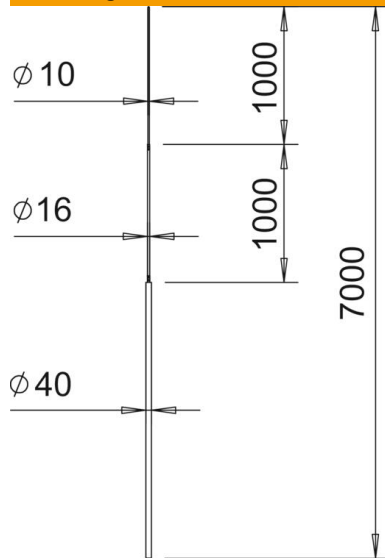

Technische fiche

isFang-opvangmast

Artikelnummer: 5402876

- Geschikt voor windbelastingen conform Eurocode 1: DIN EN 1991-1-4
- Conische vangstang
- Passend op 40 mm isFang-driepootstatief en isFang-dragersysteem

Alu Aluminium

Stamgegevens

Artikelnummer	5402876
Type	101 3B-7000
Omschrijving 1	Vangstang
Omschrijving 2	voor driepootstatief
Fabrikant	OBO
Dimensie	7000mm
Materiaal	aluminium
Kleinste verkoop-eenheid	1
Eenheid van hoeveelheid	Stuk
Gewicht	850 kg
Eenheid gewicht	kg/100 paar

Technische fiche

isFang-opvangmast

Artikelnummer: 5402876

Afmetingen

Lengte	7.000 mm
Maat B	5.000 mm
Maat D	1.000 mm
Afm. H	1.000 mm

Technische gegevens

Uitvoering	Opvangstang met statief
Hoogspanningsbestendige geïsoleerde uitvoering	nee
Nominale grootte Ø	40/ 16/ 10 mm