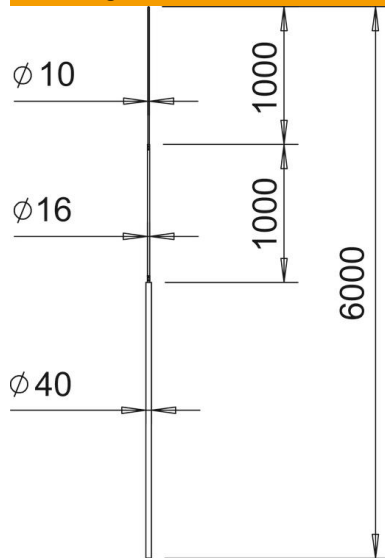

Technische fiche

isFang-opvangmast

Artikelnummer: 5402872

- Geschikt voor windbelastingen conform Eurocode 1: DIN EN 1991-1-4
- Conische vangstang
- Passend op 40 mm isFang-driepootstatief en isFang-dragersysteem

Alu Aluminium

Stamgegevens

Artikelnummer	5402872
Type	101 3B-6000
Omschrijving 1	Vangstang
Omschrijving 2	voor driepootstatief
Fabrikant	OBO
Dimensie	6000mm
Materiaal	aluminium
Kleinste verkoop-eenheid	1
Eenheid van hoeveelheid	Stuk
Gewicht	700 kg
Eenheid gewicht	kg/100 paar

Technische fiche

isFang-opvangmast

Artikelnummer: 5402872

Afmetingen

Lengte	6.000 mm
Maat B	4.000 mm
Maat D	1.000 mm
Afm. H	1.000 mm

Technische gegevens

Uitvoering	Opvangstang met statief
Hoogspanningsbestendige geïsoleerde uitvoering	nee
Nominale grootte Ø	40/ 16/ 10 mm