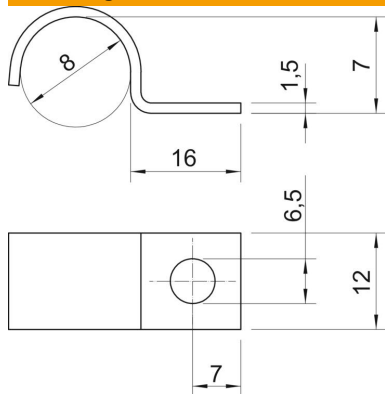

## Bevestigingsklem 1015 V2A

Artikelnummer: 1008668

Bevestigingsklem met één voetje 8 mm

**A2** Roestvrij staal 1.4301

**2B** blank, nabehandeld

### Stamgegevens

Artikelnummer	1008668
Omschrijving 1	Bevestigingsklem
Omschrijving 2	met één voetje
Fabrikant	OBO
Dimensie	8mm
Materiaal	Roestvast staal 1.4301
Oppervlak	blank, nabehandeld
Oppervlaktenorm	
Kleinste verkoop-eenheid	100
Eenheid van hoeveelheid	Stuk
Gewicht	0,428 kg
Eenheid gewicht	kg/100 paar

### Afmetingen

Maat A	7 mm
Maat b	12 mm
Maat D	8 mm
Afm. H	7 mm
Maat L	16 mm

### Technische gegevens

Afstand tot de wand	nee
Aantal kabels/ buizen	1
Uitvoering	met één voetje
Type bevestiging	Schroefgat
voor diameter	8
Geschikt in brandbeveiligingszone	nee
Halogeenvrij	ja
met kunststof mantel	nee
Gatgrootte	6,5 mm
Materiaaldikte	1,5 mm
Nominale diameter	8 mm
UV-bestendig	ja